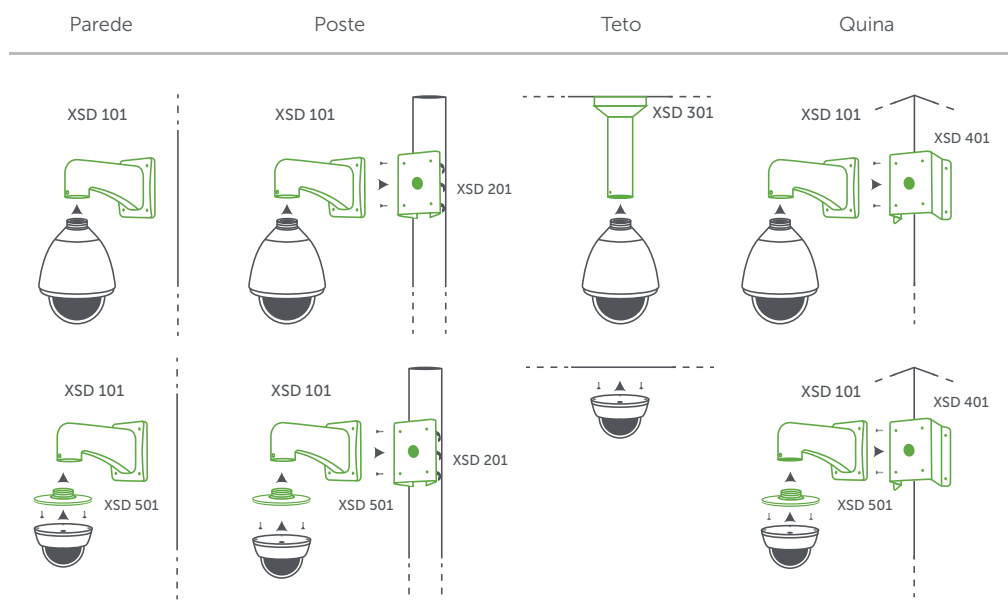

² Consulte o manual do software iSIC, para verificar a compatibilidade com a versão do sistema operacional do seu smartphone.

Vídeo	
Compressão	H.265 / H.264H / H.264 / H.264B / MJPEG
Resolução	1080p (1920 x 1080) / 720p (1280 x 720) / D1 (704 x 576 / 704 x 480) / VGA (640 x 480) / CIF (352 x 288 / 352 x 240)
Taxa de bits	H.265: 14 K a 6912 kbps H.264: 32 K a 8192 kbps MJPEG: 56 K a 30720 kbps
Taxa de frames	
Stream principal	1080p (1 a 60 FPS) / 720p (1 a 60 FPS)
Stream extra 1	D1/VGA/CIF (1 a 60 FPS)
Stream extra 2	720p / D1 / CIF (1 a 60 FPS)
Áudio	
Compressão	G.711a / G.711Mu / AAC / G.726
Interface	1/1 canal Entrada/Saída
Rede	
Ethernet	RJ45 (10/100Base-Tx)
Throughput máximo	30 Mbps
Protocolos	IPv4/IPv6, HTTP, HTTPS, SSL, TCP/IP, UDP, UPnP, ICMP, IGMP, SNMP, RTSP, RTP, SMTP, NTP, DHCP, DNS, PPPOE, DDNS, FTP, Filtro de IP, QoS, Bonjour, SIP, IEEE802
Compatibilidade¹	Onvif – Perfil S; Intelbras-1; Genetec
Número máximo de usuários	20
Smartphone²	iPhone; iPad; Android
Interface auxiliar	
Alarme	2 entradas (NA ou NF) 1 saída (NA)
Geral	
Alimentação	DC 12 V / 3 A (± 25%) PoE+ (802.3at)
Potência total consumida	13 W, 20 W (IR ON)
Ambiente de funcionamento	-10 a 60 °C / umidade inferior a 90%
Proteção contra infiltração	IP66
Dimensões (L x A x P)	160 x 295 x 160 mm
Peso aproximado	4 kg
Certificações	
Certificação	FCC, CE e UL

Aplicações do suporte

Este produto deve ser instalado e configurado por um **técnico qualificado**