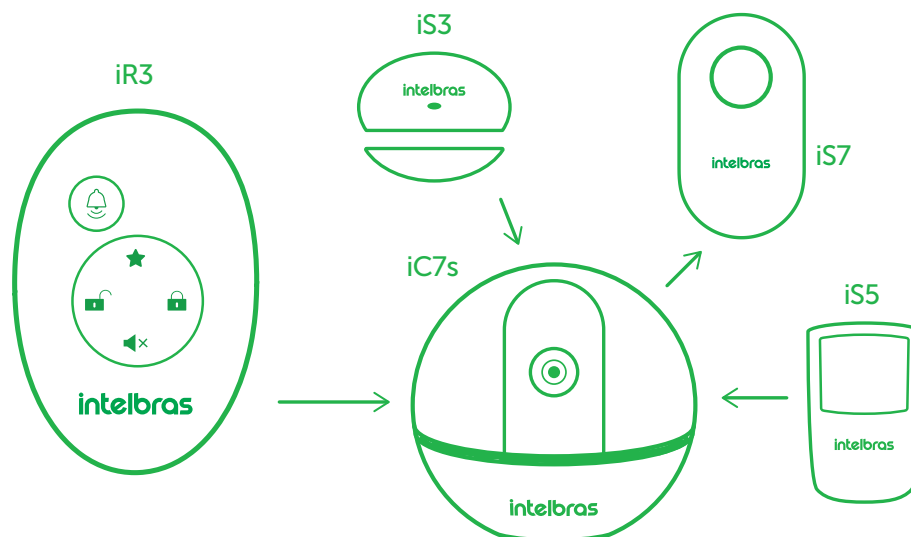

Controle remoto
radiofrequência

iR3

BOTÃO
DE PÂNICO

USO EXCLUSIVO
COM IC7S

L	A	P
42 mm	63 mm	13,3 mm

O controle remoto iR3 funciona exclusivamente com a câmera de segurança com alarme integrado iC7s e o aplicativo Mibo. O controle remoto é fácil de configurar e usar, ligando/desligando o alarme e até mesmo disparando o alarme quando acionado o botão de pânico.

Características

- » Controle remoto imune à interferências de sinais mal-intencionados
- » Alto desempenho com relação à distância de até 80 metros
- » Funciona exclusivamente com a câmera de segurança com alarme integrado iC7s e o aplicativo Mibo

Especificações técnicas

Frequência	433,92 MHz
Alcance RF	80 metros sem barreiras
Tecnologia	Anticloneagem
Alimentação	Bateria de lítio 3 Vdc, CR2032
Acionamento	Cinco botões independentes
Tensão de operação	3 - 3,3 V
Corrente de operação	Repouso $\leq 3 \mu\text{A}$ Máximo $\leq 40 \text{ mA}$
Temperatura de operação	-10 °C ~ 55 °C Umidade 10% - 90%
Antijamming	Imunidade contra interferência de sinais mal-intencionados
Alarme de bateria baixa	Sim, notificação através do aplicativo Intelbras Mibo

Cenário de aplicação

Uma solução completa para ampliar a segurança

Todos os dispositivos são de uso interno. Os dispositivos iS3, iS5, iS7 e o kit iC7s são vendidos separadamente.

Conheça também

iC7s
Câmera de segurança com
alarme integrado